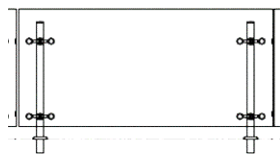

SPIDER
VIDRO

TORRE
VIDRO

AUTOPORTANTE
VIDRO

APLICAÇÃO

RESIDENCIAL

SIM

SIM

SIM

COMERCIAL

EDIFICIO

SIM

NÃO

SIM

SHOPPING

SIM

NÃO

SIM

AEROPORTO

SIM

NÃO

SIM

NORMA APLICAVEL

NBR 14.718 - EDIFICIOS / SACADAS

SIM-COM CORRIMAO

SIM-CORRMAO

SIM-CORRIMAO

NBR 9050 - ACESSIBILIDADE

NÃO

NÃO

NA

NBR 9077 - ROTA ESCAPO DE FOGO

SIM

SIM

SIM

NBR VIDRO 14697 LAMINADO

NÃO

NÃO

SIM

NBR VIDRO 14698 TEMPERADO

SIM

SIM

SIM

NBR 15575 DESEMPENHO

SIM

SIM

SIM

MATERIAL

INOX 304 (ESCOVADO O POLIDO)

ACIMA DE 200M DO
MAR

NA

INSTALACAO INTERNA

INOX 316 (ESCOVADO O POLIDO)

FABRICADO 316

MENOS DE 200M DO
MAR

NA

PISCINA COM CLORO

PISCINA COM CLORO

ALUMINIO

MATERIAL DE
ALUMINIO

VIDRO

RESIDENCIAL esp. 10MM

TEMPERADO

TEMPERADO

TEMPERADO

EDIFICIO esp. 12MM

TEMPERADO
LAMINADO

NA

SHOPPING/AEROPORTO esp. 16MM

TEMPERADO
LAMINADO

TEMPERADO
LAMINADO

BENEFICIO PRINCIPAL

VISUAL CLEAN COM
DETALHE DE INOX

CUSTO BENEFICIO
VISUAL CLEAN

VISUAL CLEAN